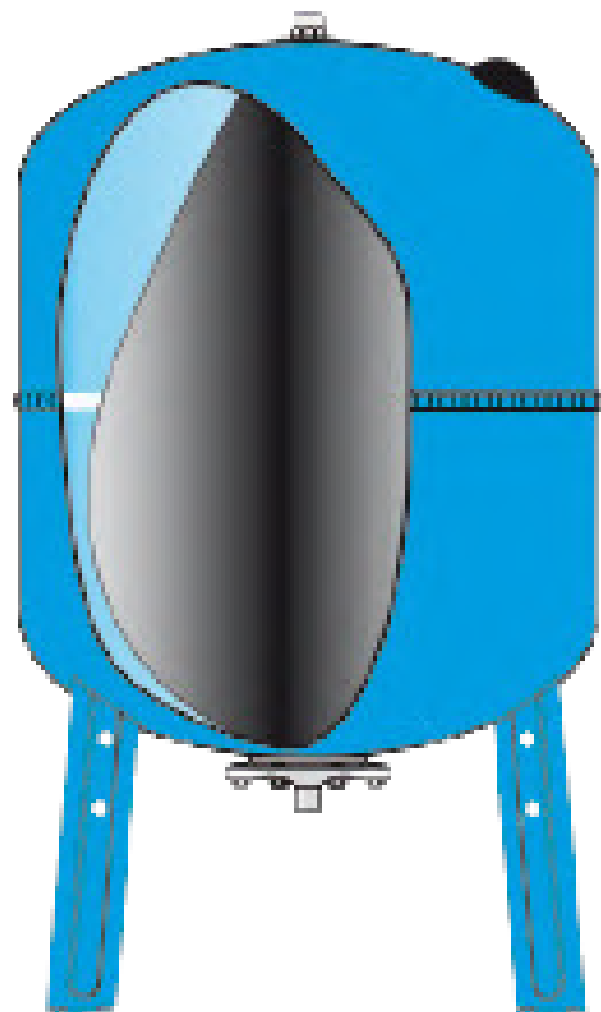

Lorsque la pression du système atteint son niveau maximal prédéterminé, **la pompe s'arrête**. À ce moment-là, le réservoir contient la quantité maximale d'eau. La vessie se dilate pour occuper presque tout le volume interne du réservoir. Si le système en a besoin, l'eau est **libérée sans solliciter la pompe**, en utilisant uniquement la pression présente dans le coussin d'air.

3