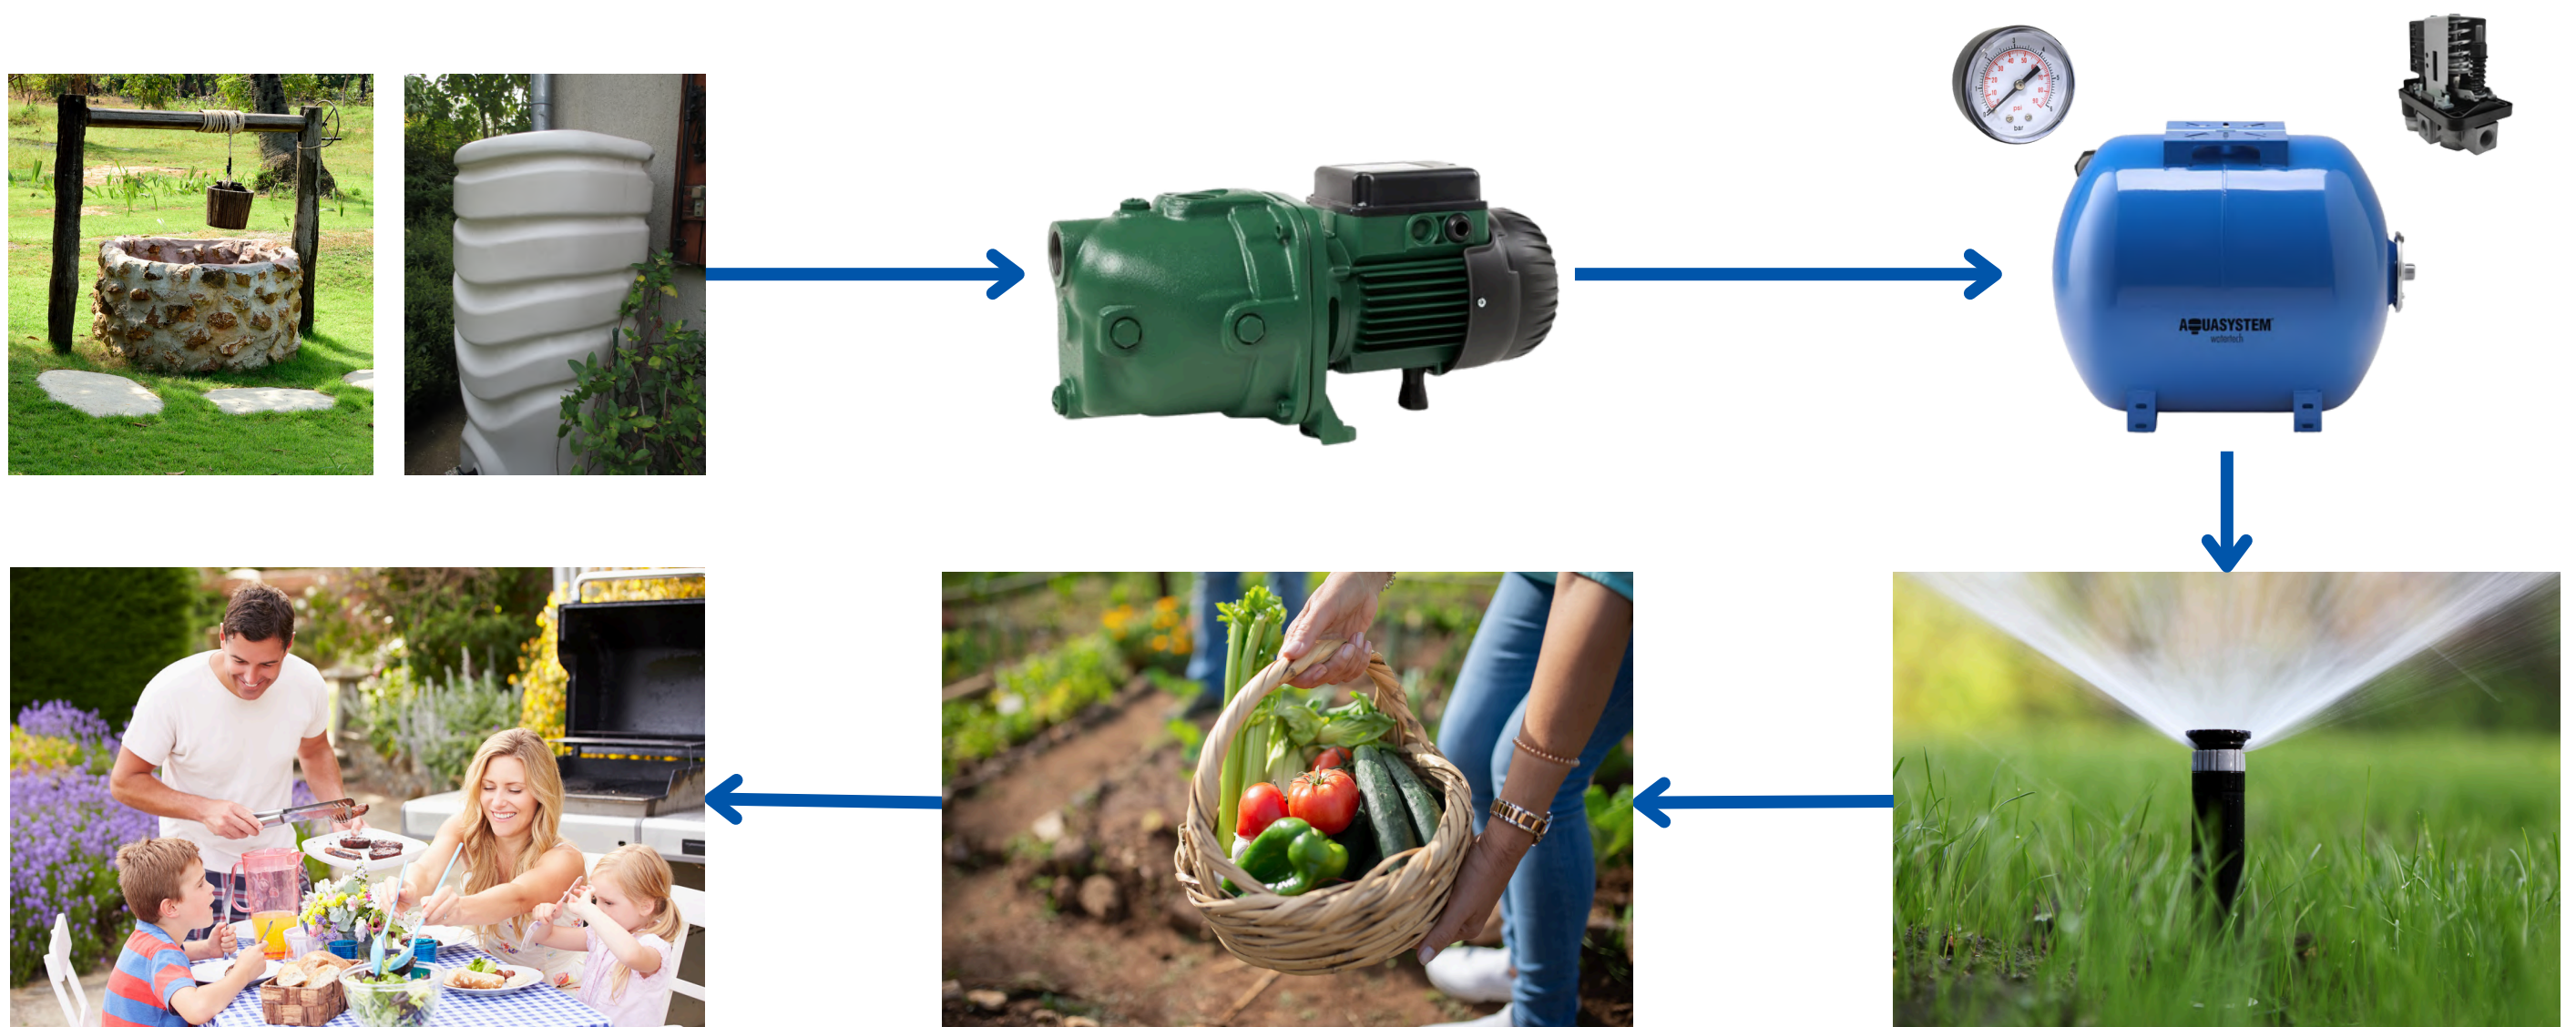

Réservoir à vessie **vertical** AQUASYSTEM - 10 bars

MISE EN SITUATION : RÉSERVOIR À VESSIE VERTICAL AQUASYSTEM POUR L'ARROSAGE DES JARDINS ET POTAGERS

Imaginez un jardin luxuriant ou un potager bien entretenu, où chaque plante reçoit exactement la quantité d'eau nécessaire, sans gaspillage ni variation de pression. Le réservoir à vessie vertical AQUASYSTEM joue un rôle clé dans cet équilibre en **automatisant et en optimisant votre système d'arrosage**.

➤ LA CONFIGURATION DU SYSTÈME

Le réservoir est connecté à une pompe de surface ou une pompe immergée alimentant un réseau d'arrosage automatique. Grâce à un pressostat ou un contacteur manométrique, le système gère la pression de l'eau et alimente vos tuyaux goutte-à-goutte, asperseurs ou jets d'eau de manière constante.

➤ COMMENT ÇA FONCTIONNE ?

Stockage sous pression

L'eau provenant d'un puits ou d'une citerne de récupération d'eau de pluie est maintenue sous pression dans le réservoir.

Économie d'énergie

La pompe se met en marche uniquement lorsque la pression descend sous un seuil défini, réduisant les démarrages fréquents et prolongeant sa durée de vie.

Distribution uniforme

Que vous arrosiez des légumes délicats ou des fleurs robustes, le réservoir garantit une pression stable pour un arrosage homogène, même en utilisant plusieurs sorties en simultané.