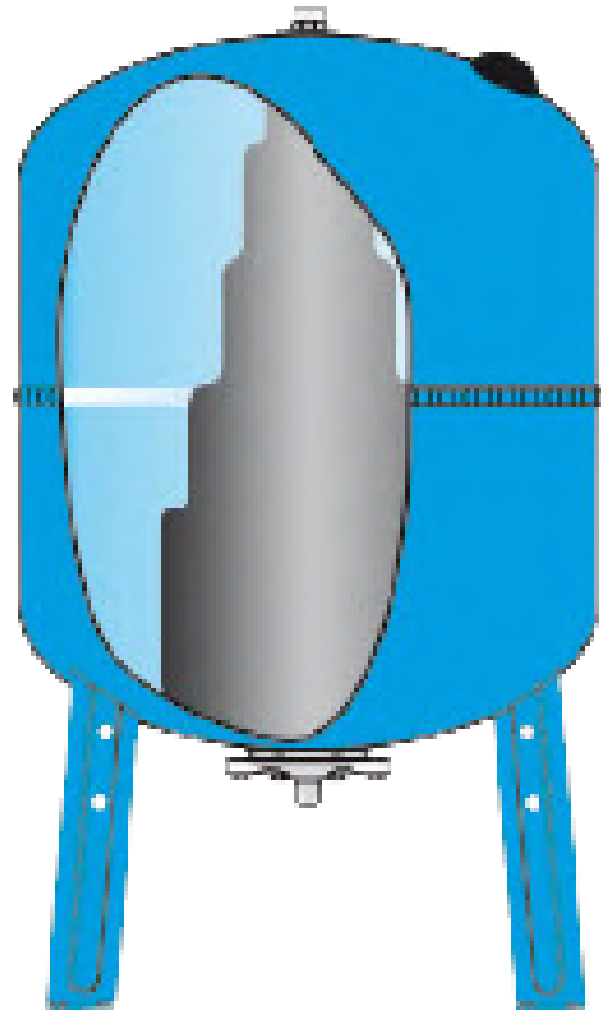

Réservoir à vessie **vertical** AQUASYSTEM - 10 bars

Schéma de fonctionnement

1

Lorsque l'installation est en fonctionnement, la pompe **génère une pression** qui remplit d'eau la vessie à l'intérieur du réservoir.