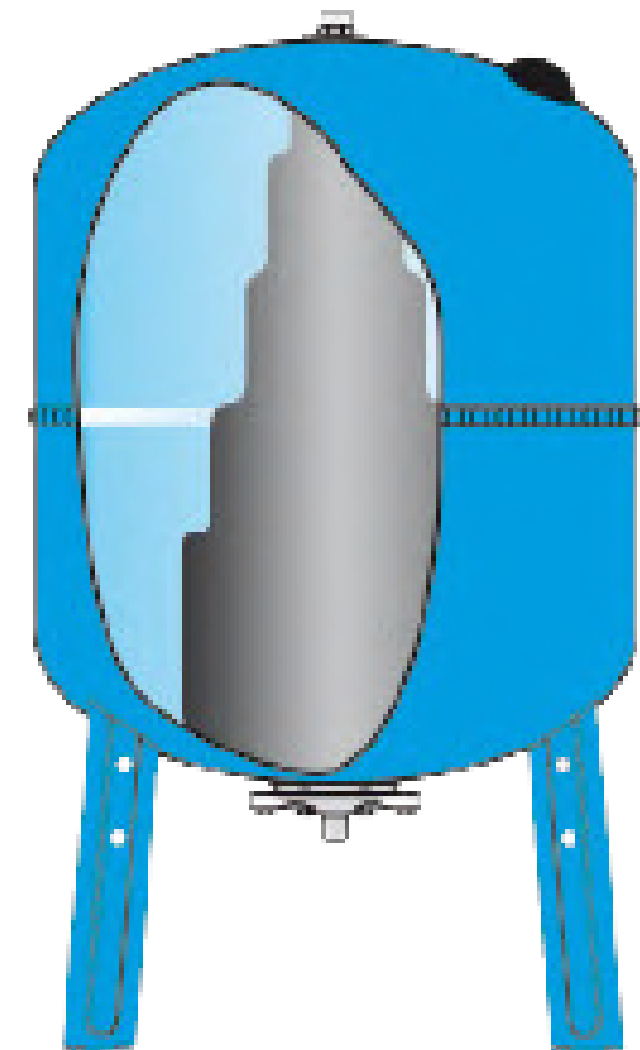

Le processus se poursuit et la vessie se dégonfle jusqu'à ce que la pression **atteigne son seuil minimum**. À ce moment-là, la vessie retrouve ses dimensions initiales, la pompe redémarre et un nouveau cycle commence.