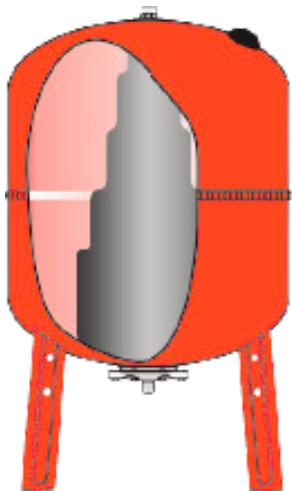

Sérénité et confort

Votre jardin est arrosé de manière autonome et efficace, même en votre absence.

Avec le réservoir à vessie **VAREM vertical**, vous disposez d'un allié fiable pour automatiser l'arrosage de vos espaces verts tout en réalisant des économies sur le long terme !

Réservoir à vessie **vertical** VAREM - 10 bars

Schéma de fonctionnement

1

Lorsque l'installation est en fonctionnement, la pompe **génère une pression** qui remplit d'eau la vessie à l'intérieur du réservoir.