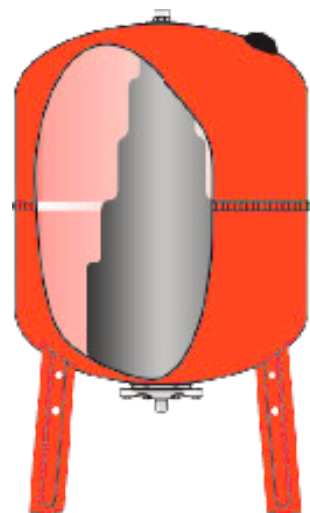

Le processus se poursuit et la vessie se dégonfle jusqu'à ce que la pression **atteigne son seuil minimum**. À ce moment-là, la vessie retrouve ses dimensions initiales, la pompe redémarre et un nouveau cycle commence.