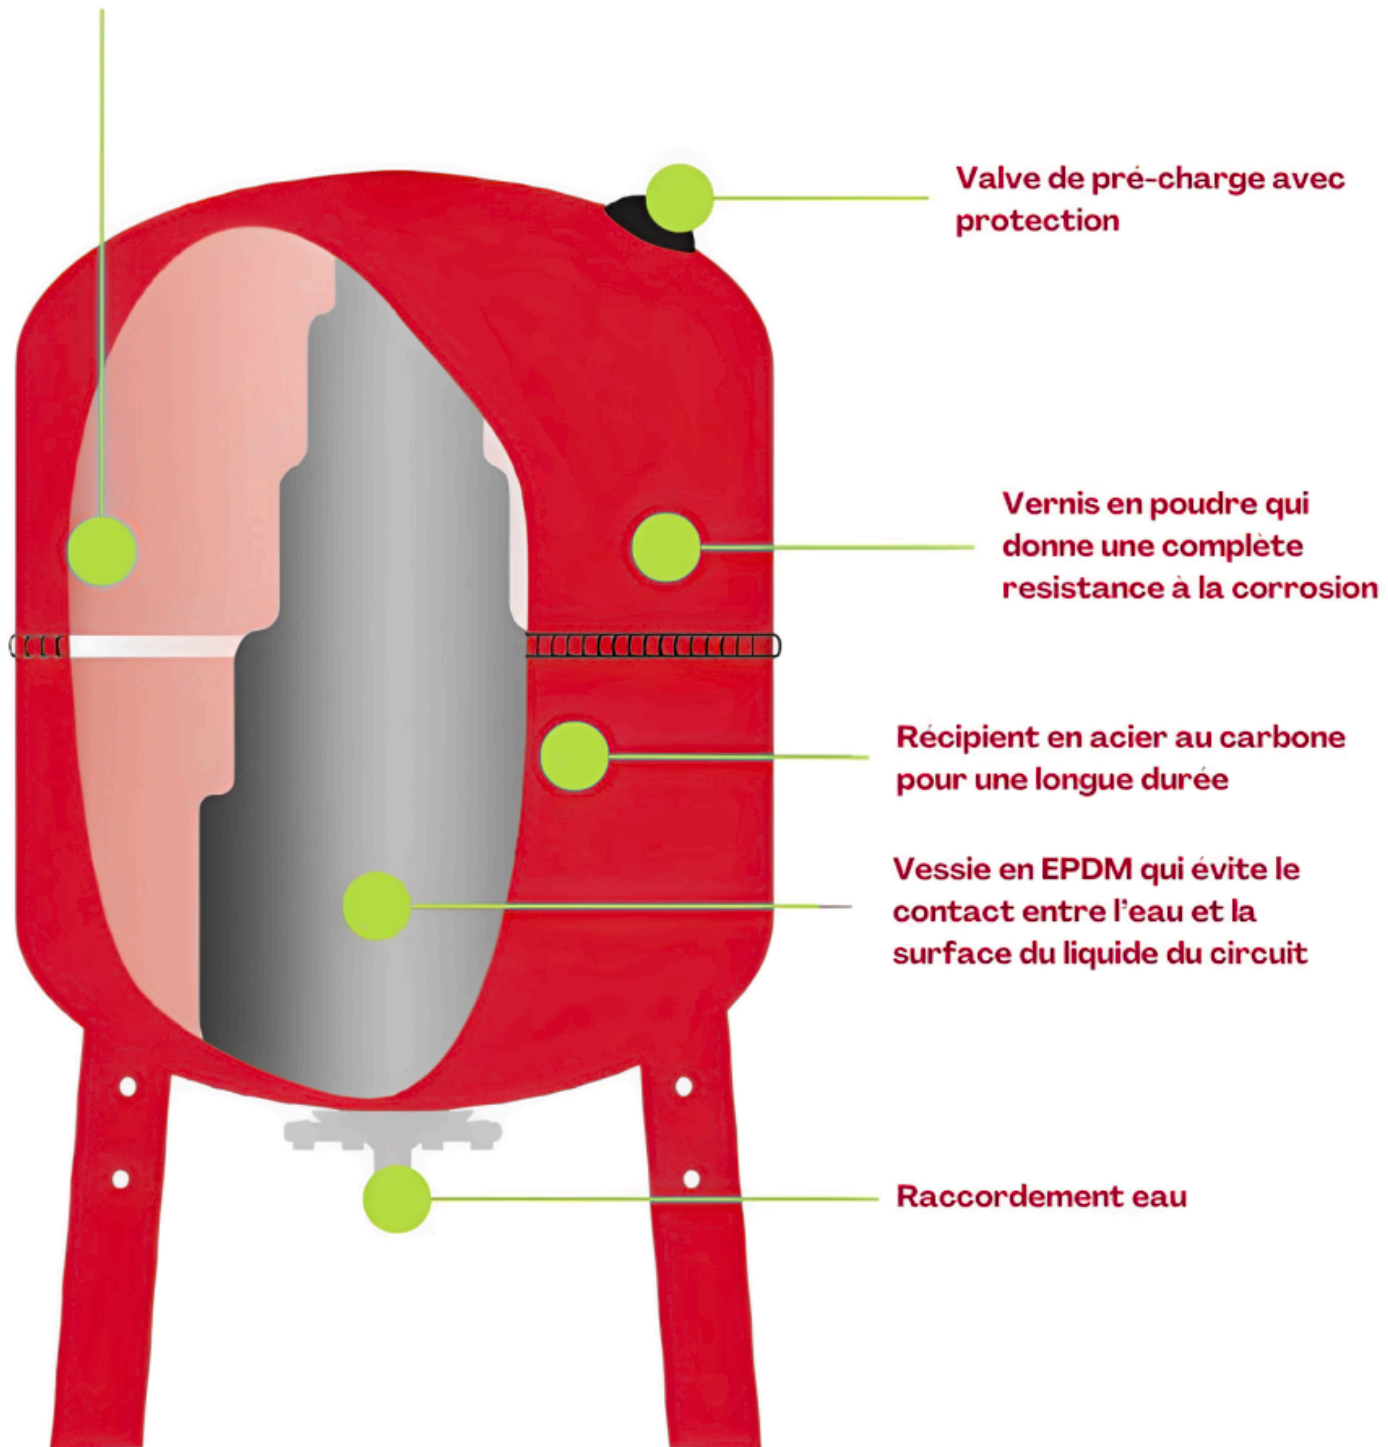

2

Lorsque la pression du système atteint son niveau maximal prédéterminé, **la pompe s'arrête**. À ce moment-là, le réservoir contient la quantité maximale d'eau. La vessie se dilate pour occuper presque tout le volume interne du réservoir. Si le système en a besoin, l'eau est **libérée sans solliciter la pompe**, en utilisant uniquement la pression présente dans le coussin d'air.

3

Le processus se poursuit et la vessie se dégonfle jusqu'à ce que la pression **atteigne son seuil minimum**. À ce moment-là, la vessie retrouve ses dimensions initiales, la pompe redémarre et un nouveau cycle commence.

Réservoir à vessie **vertical** VAREM - 10 bars

Les composants

Chambre pré-charge

Valve de pré-charge avec protection

Vernis en poudre qui donne une complète résistance à la corrosion

Récipient en acier au carbone pour une longue durée

Vessie en EPDM qui évite le contact entre l'eau et la surface du liquide du circuit

Raccordement eau

Réservoir à vessie **vertical** VAREM - 10 bars

Complétez votre équipement pour un système d'arrosage optimal