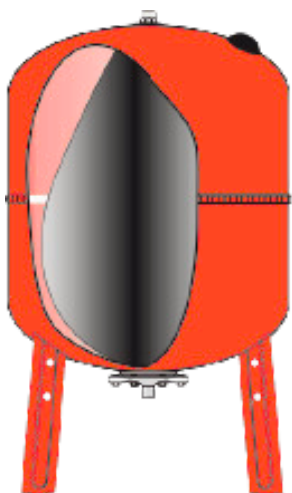

Lorsque la pression du système atteint son niveau maximal prédéterminé, **la pompe s'arrête**. À ce moment-là, le réservoir contient la quantité maximale d'eau. La vessie se dilate pour occuper presque tout le volume interne du réservoir. Si le système en a besoin, l'eau est **libérée sans solliciter la pompe**, en utilisant uniquement la pression présente dans le coussin d'air.

3