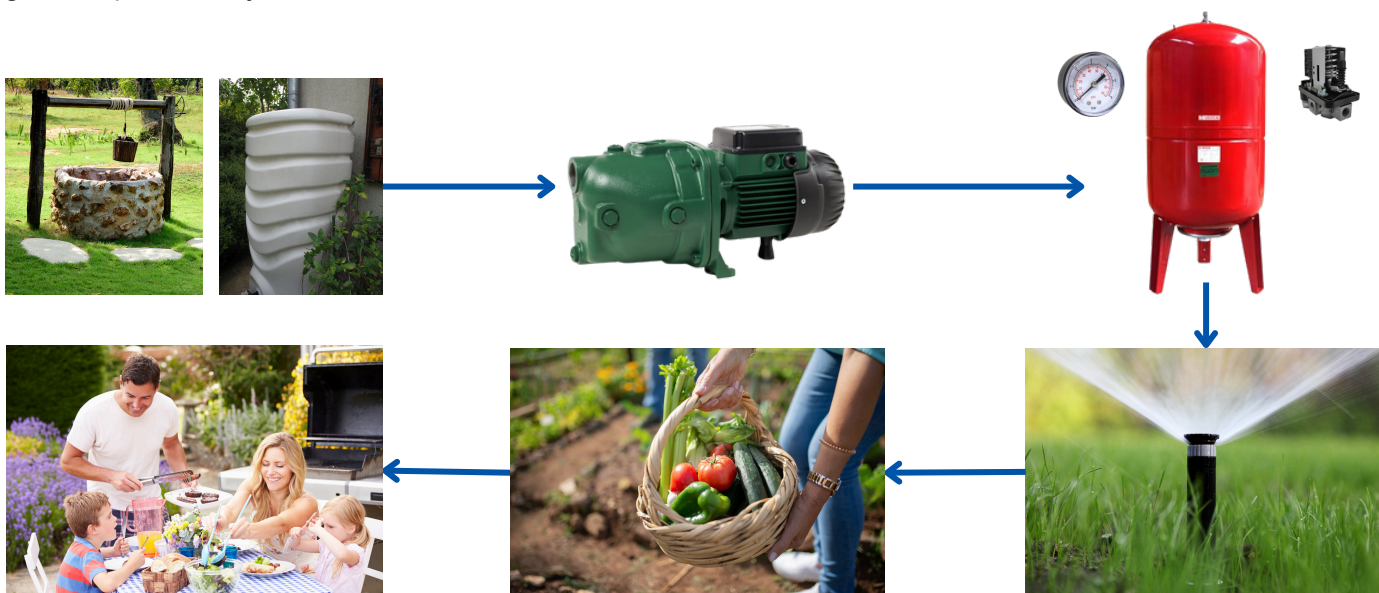

Réservoir à vessie **vertical** VAREM - 10 bars

MISE EN SITUATION : RÉSERVOIR À VESSIE VERTICAL VAREM POUR L'ARROSAGE DES JARDINS ET POTAGERS

Imaginez un jardin luxuriant ou un potager bien entretenu, où chaque plante reçoit exactement la quantité d'eau nécessaire, sans gaspillage ni variation de pression. Le réservoir à vessie vertical VAREM joue un rôle clé dans cet équilibre en **automatisant et en optimisant votre système d'arrosage**.

LA CONFIGURATION DU SYSTÈME

Le réservoir est connecté à une pompe de surface ou une pompe immergée alimentant un réseau d'arrosage automatique. Grâce à un pressostat ou un contacteur manométrique, le système gère la pression de l'eau et alimente vos tuyaux goutte-à-goutte, asperseurs ou jets d'eau de manière constante.

COMMENT ÇA FONCTIONNE ?

Stockage sous pression

L'eau provenant d'un puits ou d'une citerne de récupération d'eau de pluie est maintenue sous pression dans le réservoir.

Économie d'énergie

La pompe se met en marche uniquement lorsque la pression descend sous un seuil défini, réduisant les démarrages fréquents et prolongeant sa durée de vie.

Distribution uniforme

Que vous arrosiez des légumes délicats ou des fleurs robustes, le réservoir garantit une pression stable pour un arrosage homogène, même en utilisant plusieurs sorties en simultané.