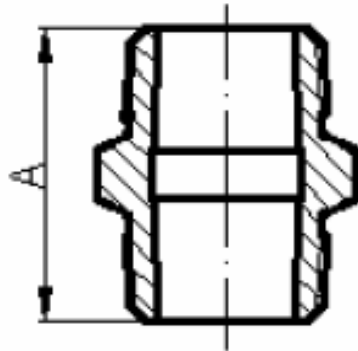

## Conformité aux normes et agréments

- Fabrication en conformité avec la norme UNE EN 10242
- Filetages et taraudages BSP suivant la norme ISO 7/1 (DIN2999/BS 21)
- Diamètres nominaux suivant la norme ISO 6708
- Dimensions suivant la norme ISO 49 & DIN 2950
- Fabrication en conformité avec la norme EN 10204: 1994 autorisant l'utilisation pour l'eau destinée à la consommation humaine.
- Certification ISO 9001:2008

## Caractéristiques dimensionnelles

Référence	DN	A (mm)	Poids (Grammes)
280G-8	1/4"	36	30
280G-12	3/8"	38	41
280G-15	1/2"	43	59
280G-20	3/4"	45	93
280G-26	1"	52	142
280G-33	1"1/4	56	228
280G-40	1"1/2	40	276
280G-50	2"	50	409
280G-66	2"1/2	65	606
280G-80	3"	80	938
280G-100	4"	100	1515