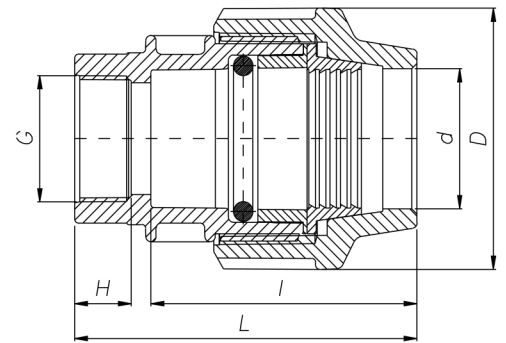

RACCORD TARAUDÉ PN 16

FEMALE COUPLING | ENLACE ROSCA HEMBRA
KOPPELING BUITENDRAAD

Référence	dxG	D	L	I	H	PN	Gr
URT161/2	16x1/2"	42	69	50	17	16	38
URT163/4	16x3/4"	42	69	50	17	16	39
URT201/2	20x1/2"	46	77	58	18	16	51
URT203/4	20x3/4"	46	79	58	20	16	56
URT201	20x1"	46	81	58	22	16	61
URT251/2	25x1/2"	55	84	65	18	16	78
URT253/4	25x3/4"	55	86	65	20	16	82
URT251	25x1"	55	88	65	22	16	88
URT321/2	32x1/2"	63	92	71	18	16	106
URT323/4	32x3/4"	63	94	71	20	16	111
URT321	32x1"	63	96	71	22	16	117
URT3211/4 ¹	32x1"1/4	63	97	71	23	16	132
URT401	40x1"	79	110	81	20	16	176
URT4011/4 ¹	40x1"1/4	79	112	81	22	16	194
URT4011/2 ¹	40x1"1/2	79	113	81	23	16	203
URT5011/4 ¹	50x1"1/4	96	131	100	22	16	306
URT5011/2 ¹	50x1"1/2	96	132	100	23	16	314
URT502 ¹	50x2"	96	137	100	22	16	328
URT6311/4 ¹	63x1"1/4	115	159	121	23	16	487
URT6311/2 ¹	63x1"1/2	115	160	121	28	16	495
URT632 ¹	63x2"	115	165	121	22	16	512
URT6321/2 ¹	63x2"1/2	115	168	121	23	16	541
URT752 ¹	75x2"	129	182	137	28	16	645
URT7521/2 ¹	75x2"1/2	129	187	137	33	16	681
URT753 ¹	75x3"	129	187	137	33	16	743
URT902 ¹	90x2"	155	190	152	26	16	987
URT9021/2 ¹	90x2"1/2	155	195	152	33	16	1007
URT903 ¹	90x3"	155	195	152	33	16	1074
URT904 ¹	90x4"	155	204	152	42	16	1201
URT1103 ¹	110x3"	183	263	204	40	16	1863
URT1104 ¹	110x4"	183	263	204	43	16	1941

¹ = Renforcé avec bague inox